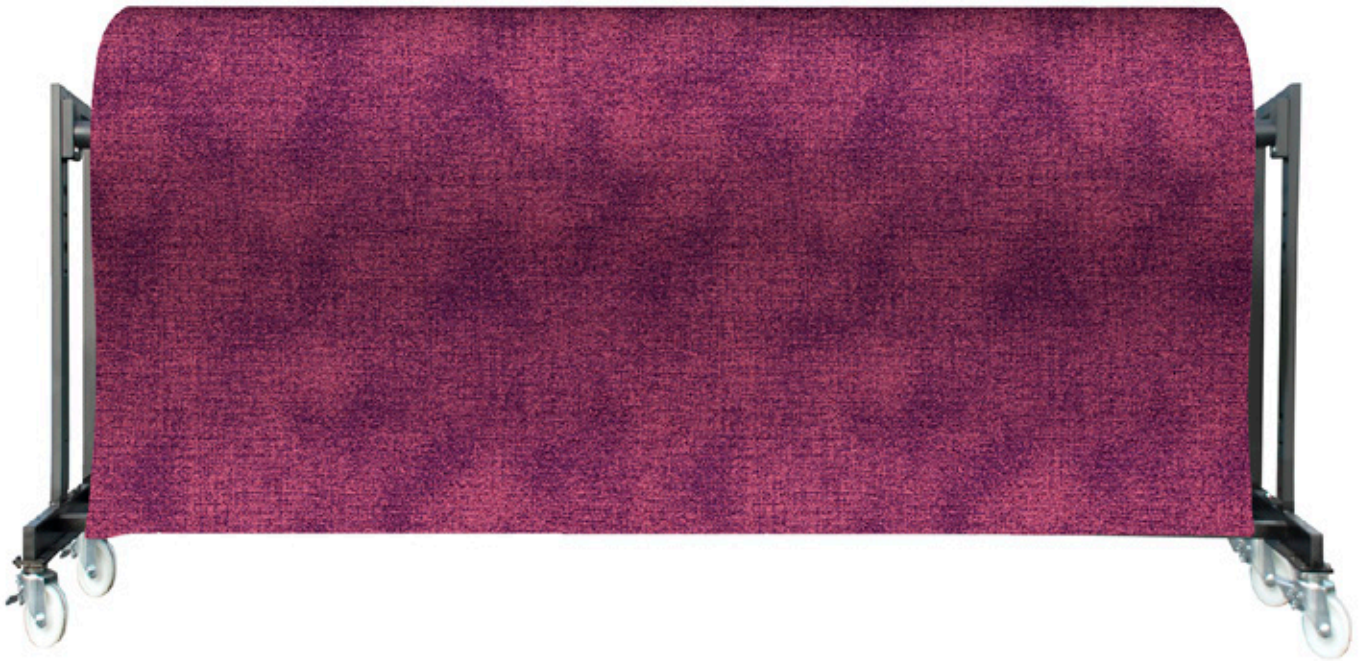

# Chroma

|   |  |
|---|--|
| Pile / Velours / Polmaterial / Runo / Нить  | 100% PA  |
| Backing / Dossier / Rücken / Podkład / Подложка   | Feltbac/Feutre/Vliesrücken Comfortex Plus                                  |
| Total thickness / Epaisseur totale / Gesamtdicke / Grubość całkowita / Общая толщина                                      | 6,5 mm   |
| Pile height / Hauteur du velours / Polhöhe / Wysokość runa / Высота ворса   | 3 mm   |
| Gauge / Jauge / Teilung / Podział w calach / Калибр тафтинговой машины  | 1/10   |
| Tufts per sqm / Densité: points/m <sup>2</sup> / Noppenzahl pro Qm / Gęstość tkania / Количество стежков на м2            | 155.000  |
| Total weight / Poids total / Gesamtgewicht / Waga całkowita / Общий вес в гр/м2   | 1.120 g/m <sup>2</sup>   |
| Thermal resistance / Résistance thermique / Wärmedurchlasswiderstand / Oporność cieplna / Тепловое сопротивление          | 0,07 m <sup>2</sup> K/W  |
| Impact sound isolation / Isolation aux bruits d'impact / Trittschalldämmung / Pochłanianie dźwięku / Звукоизоляция        | DL <sub>w</sub> = 23 dB  |
| Repeat / Rapport / Raccord / Повторяющийся рапорт   | H: 92 cm - W: 92 cm  |
| DOP / Декларация соответствия   | 1008-AG0001  |
| Fire Classification / Classement feu / Einstufung Brennstufe / Klasyfikacja ogniowa / Классификация пожарной безопасности | Cfl-s1<br>unglued or glued / non-collé ou collé / unverklebt oder verklebt |

## PERFORMANCE

Domestic use : GENERAL :  
Bedroom, Living room, Dining room, Hobbyroom

## DOMAINE D'USAGE

Usage d'habitation : NORMAL :  
Chambre, Séjour, Salle à manger