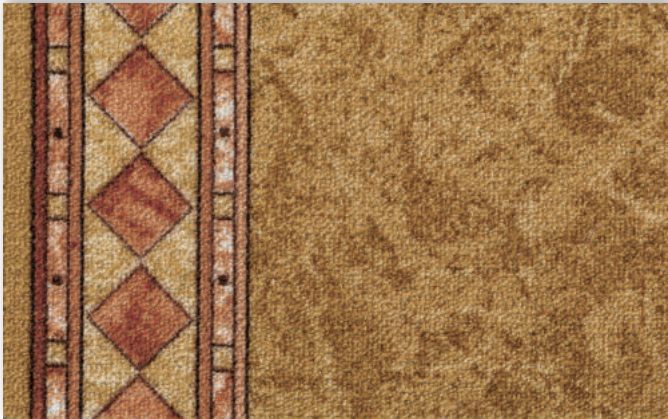

# Cheops

**33** 67cm + 80cm + 100cm + 120cm

**22** 67cm + 80cm + 100cm + 120cm

**84** 67cm + 80cm + 100cm + 120cm

**77** 67cm + 80cm + 100cm + 120cm

**10** 67cm + 80cm + 100cm + 120cm

La société Associated Weavers se réserve le droit de modifier les caractéristiques de ce produit tout en conservant les mêmes qualités techniques. Il est fortement conseillé d'utiliser les coloris moyens et foncés pour les pièces à grand trafic.